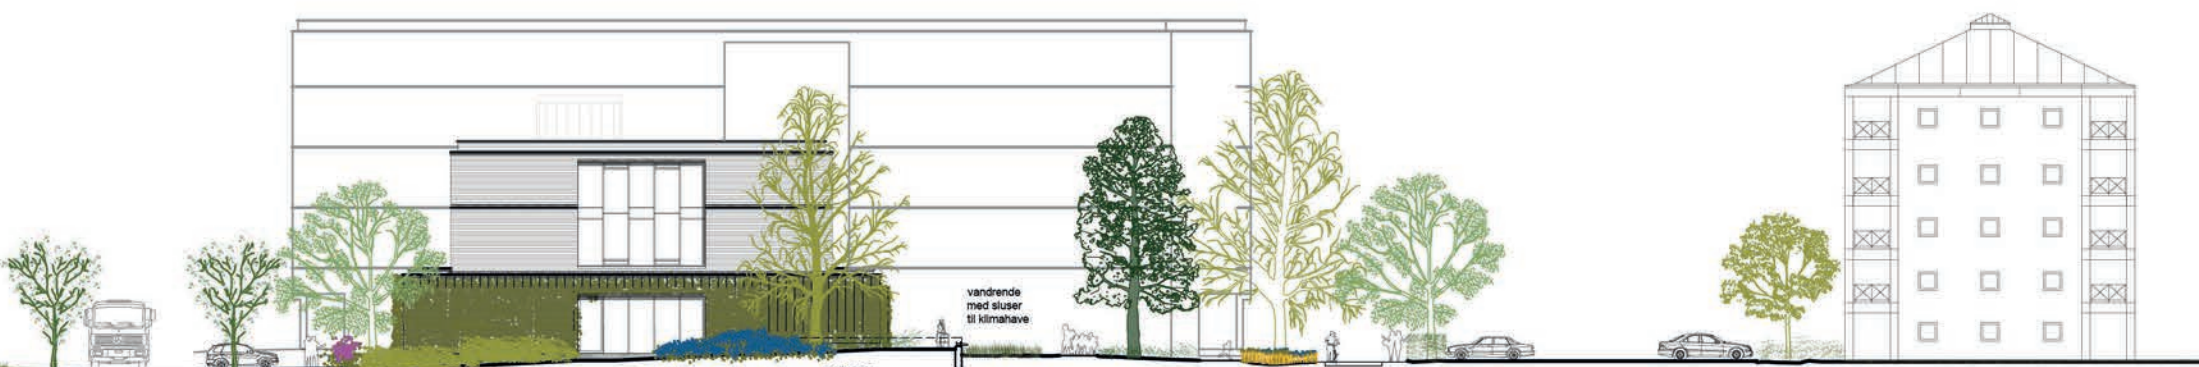

inspirationen til gårdhaven med "det grønne vandfald"