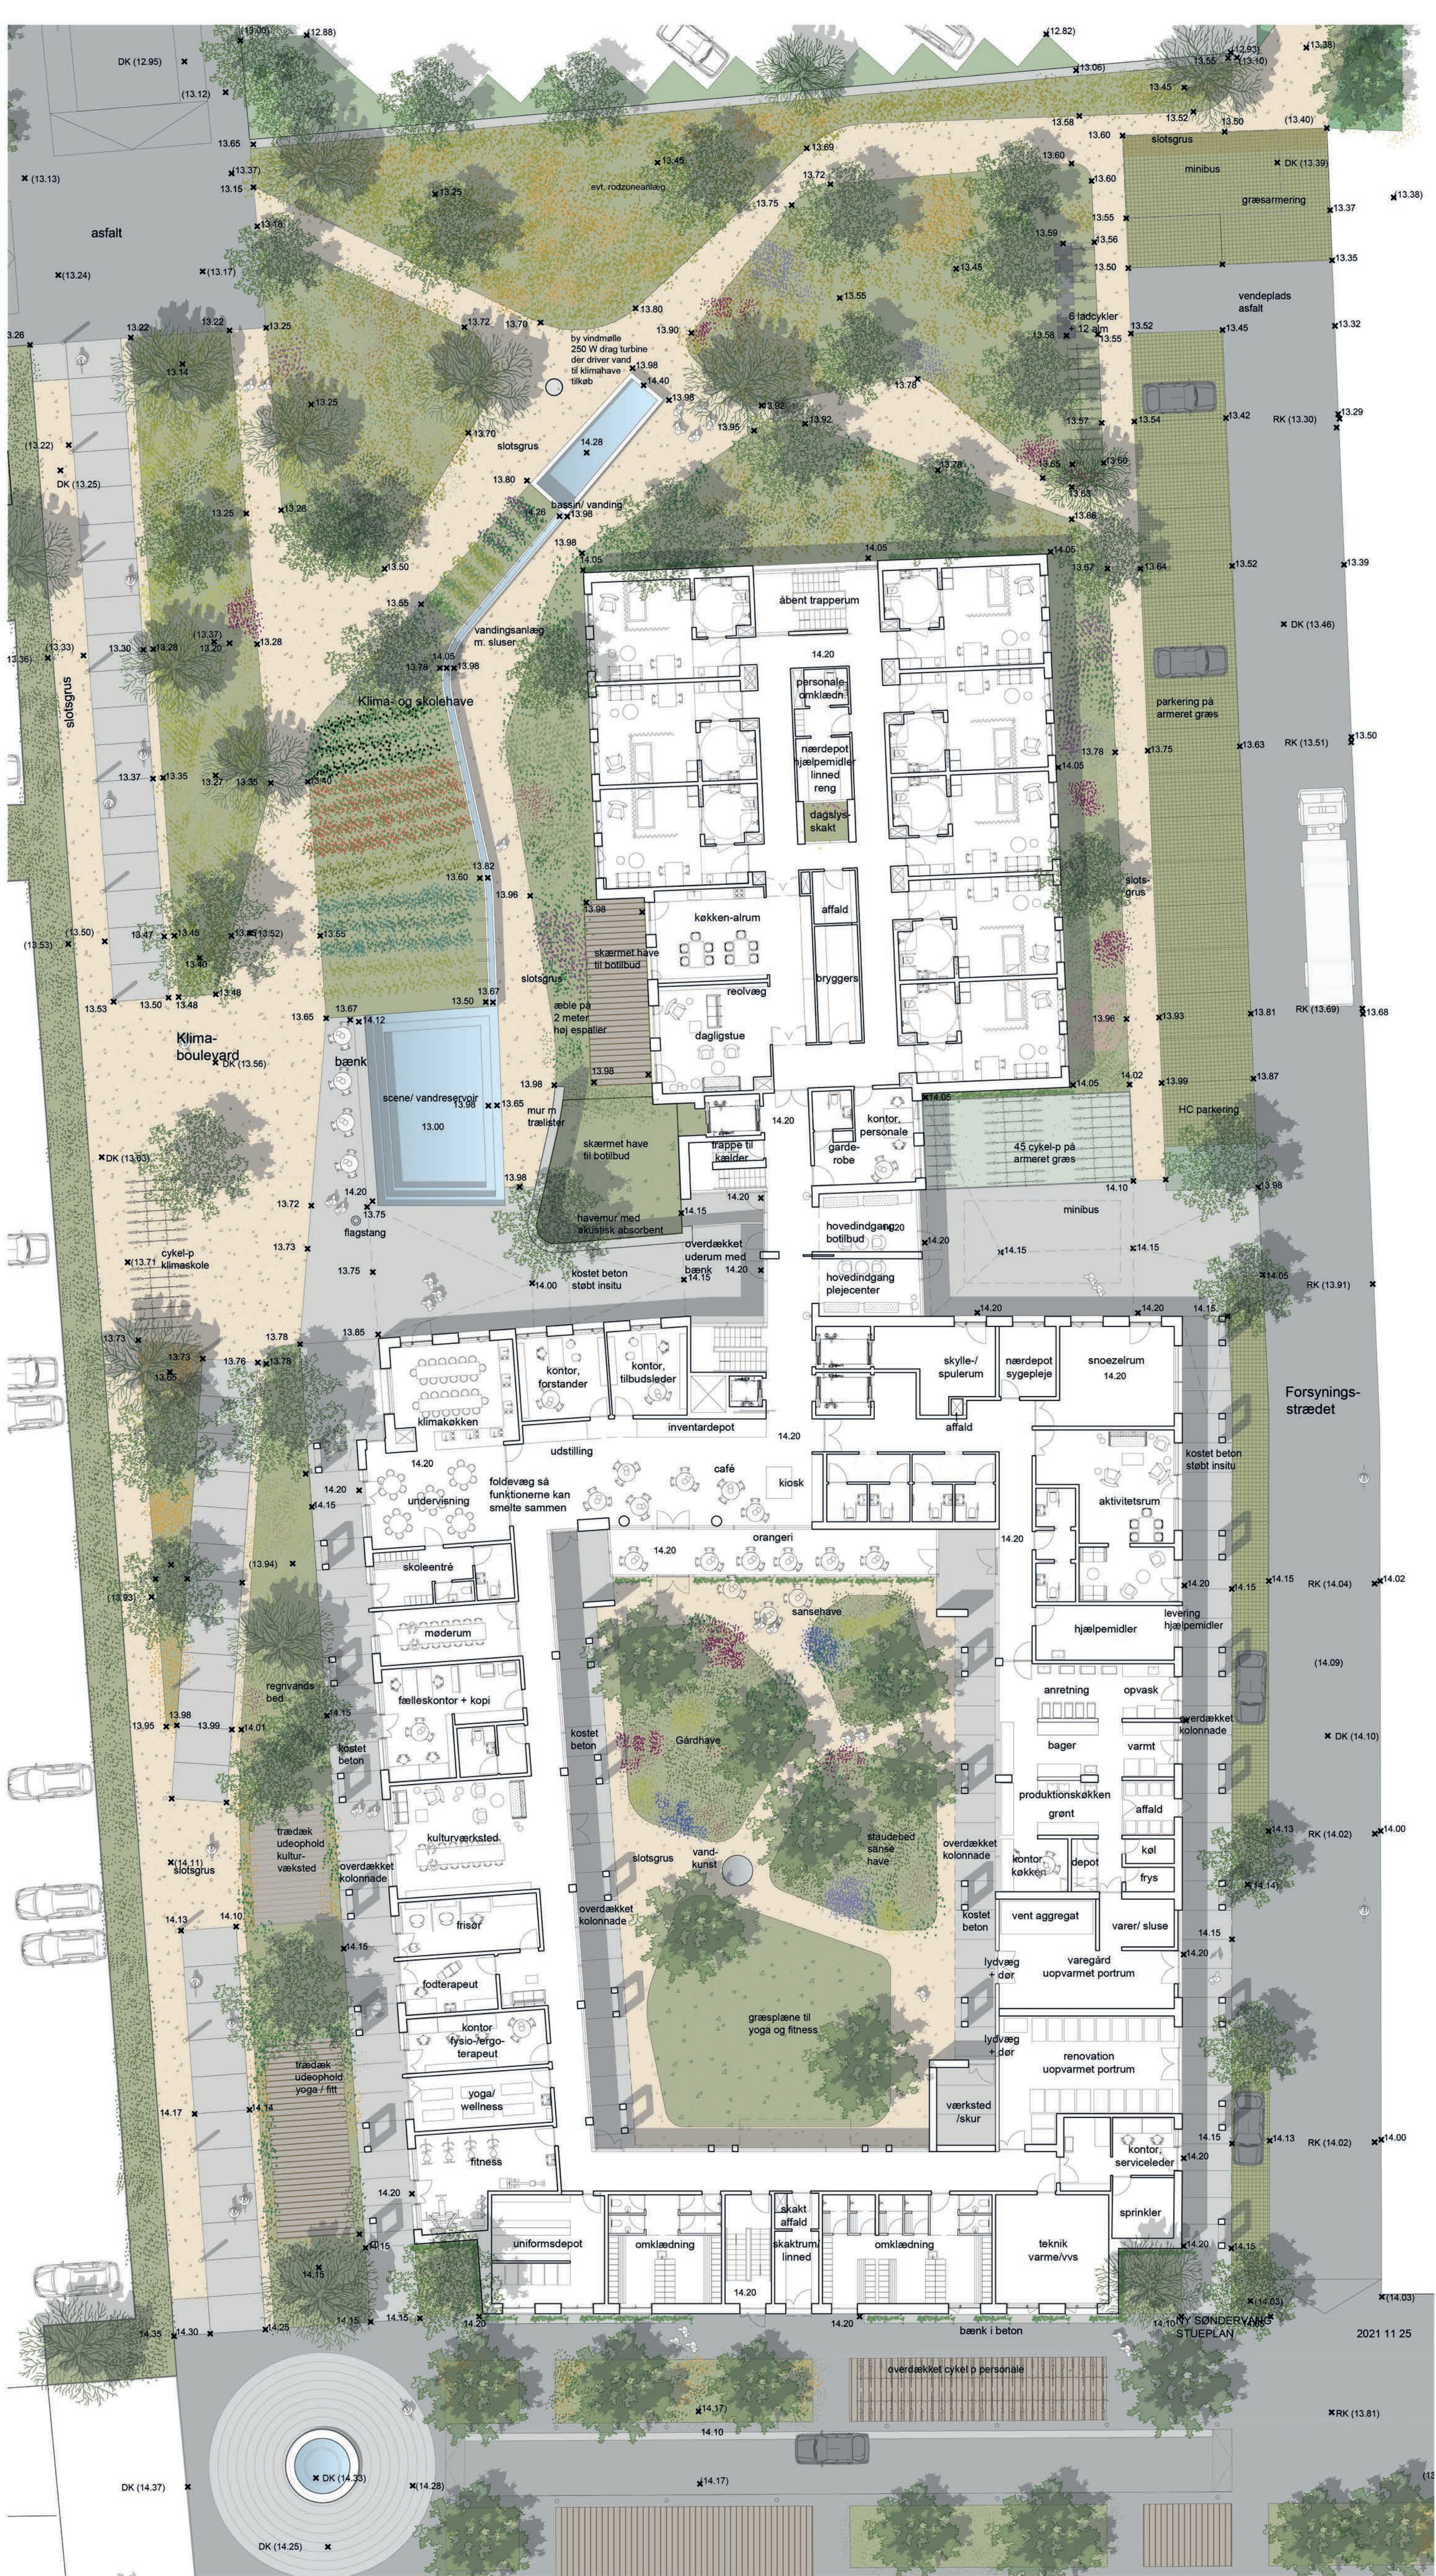

længdesnit hovedhus og østfacade boltbud 1:200

snit gennem gårdhave med teknikhus på tag som tilbyd eller med tag som forandingsseme 1:200

gårdhavens lyse vægge og letløvede akacier skaber et særligt gunstigt mikroklima og en blid ramme om sanseshaven og udeophold

de mange typer landskab er en generøs gestus der sikrer at alle kan finde hvad de søger: aktivitet eller kontemplativ ro.

botilbudets nordhafacade, trappe med udsigt til klimahave

inspirationen til gårdhaven med "det grønne vandfald"

gårdhave set fra oven

1. sals plan 1:400

2.-4. sals plan plejecenter / 2. sals plan botilbud 1:400