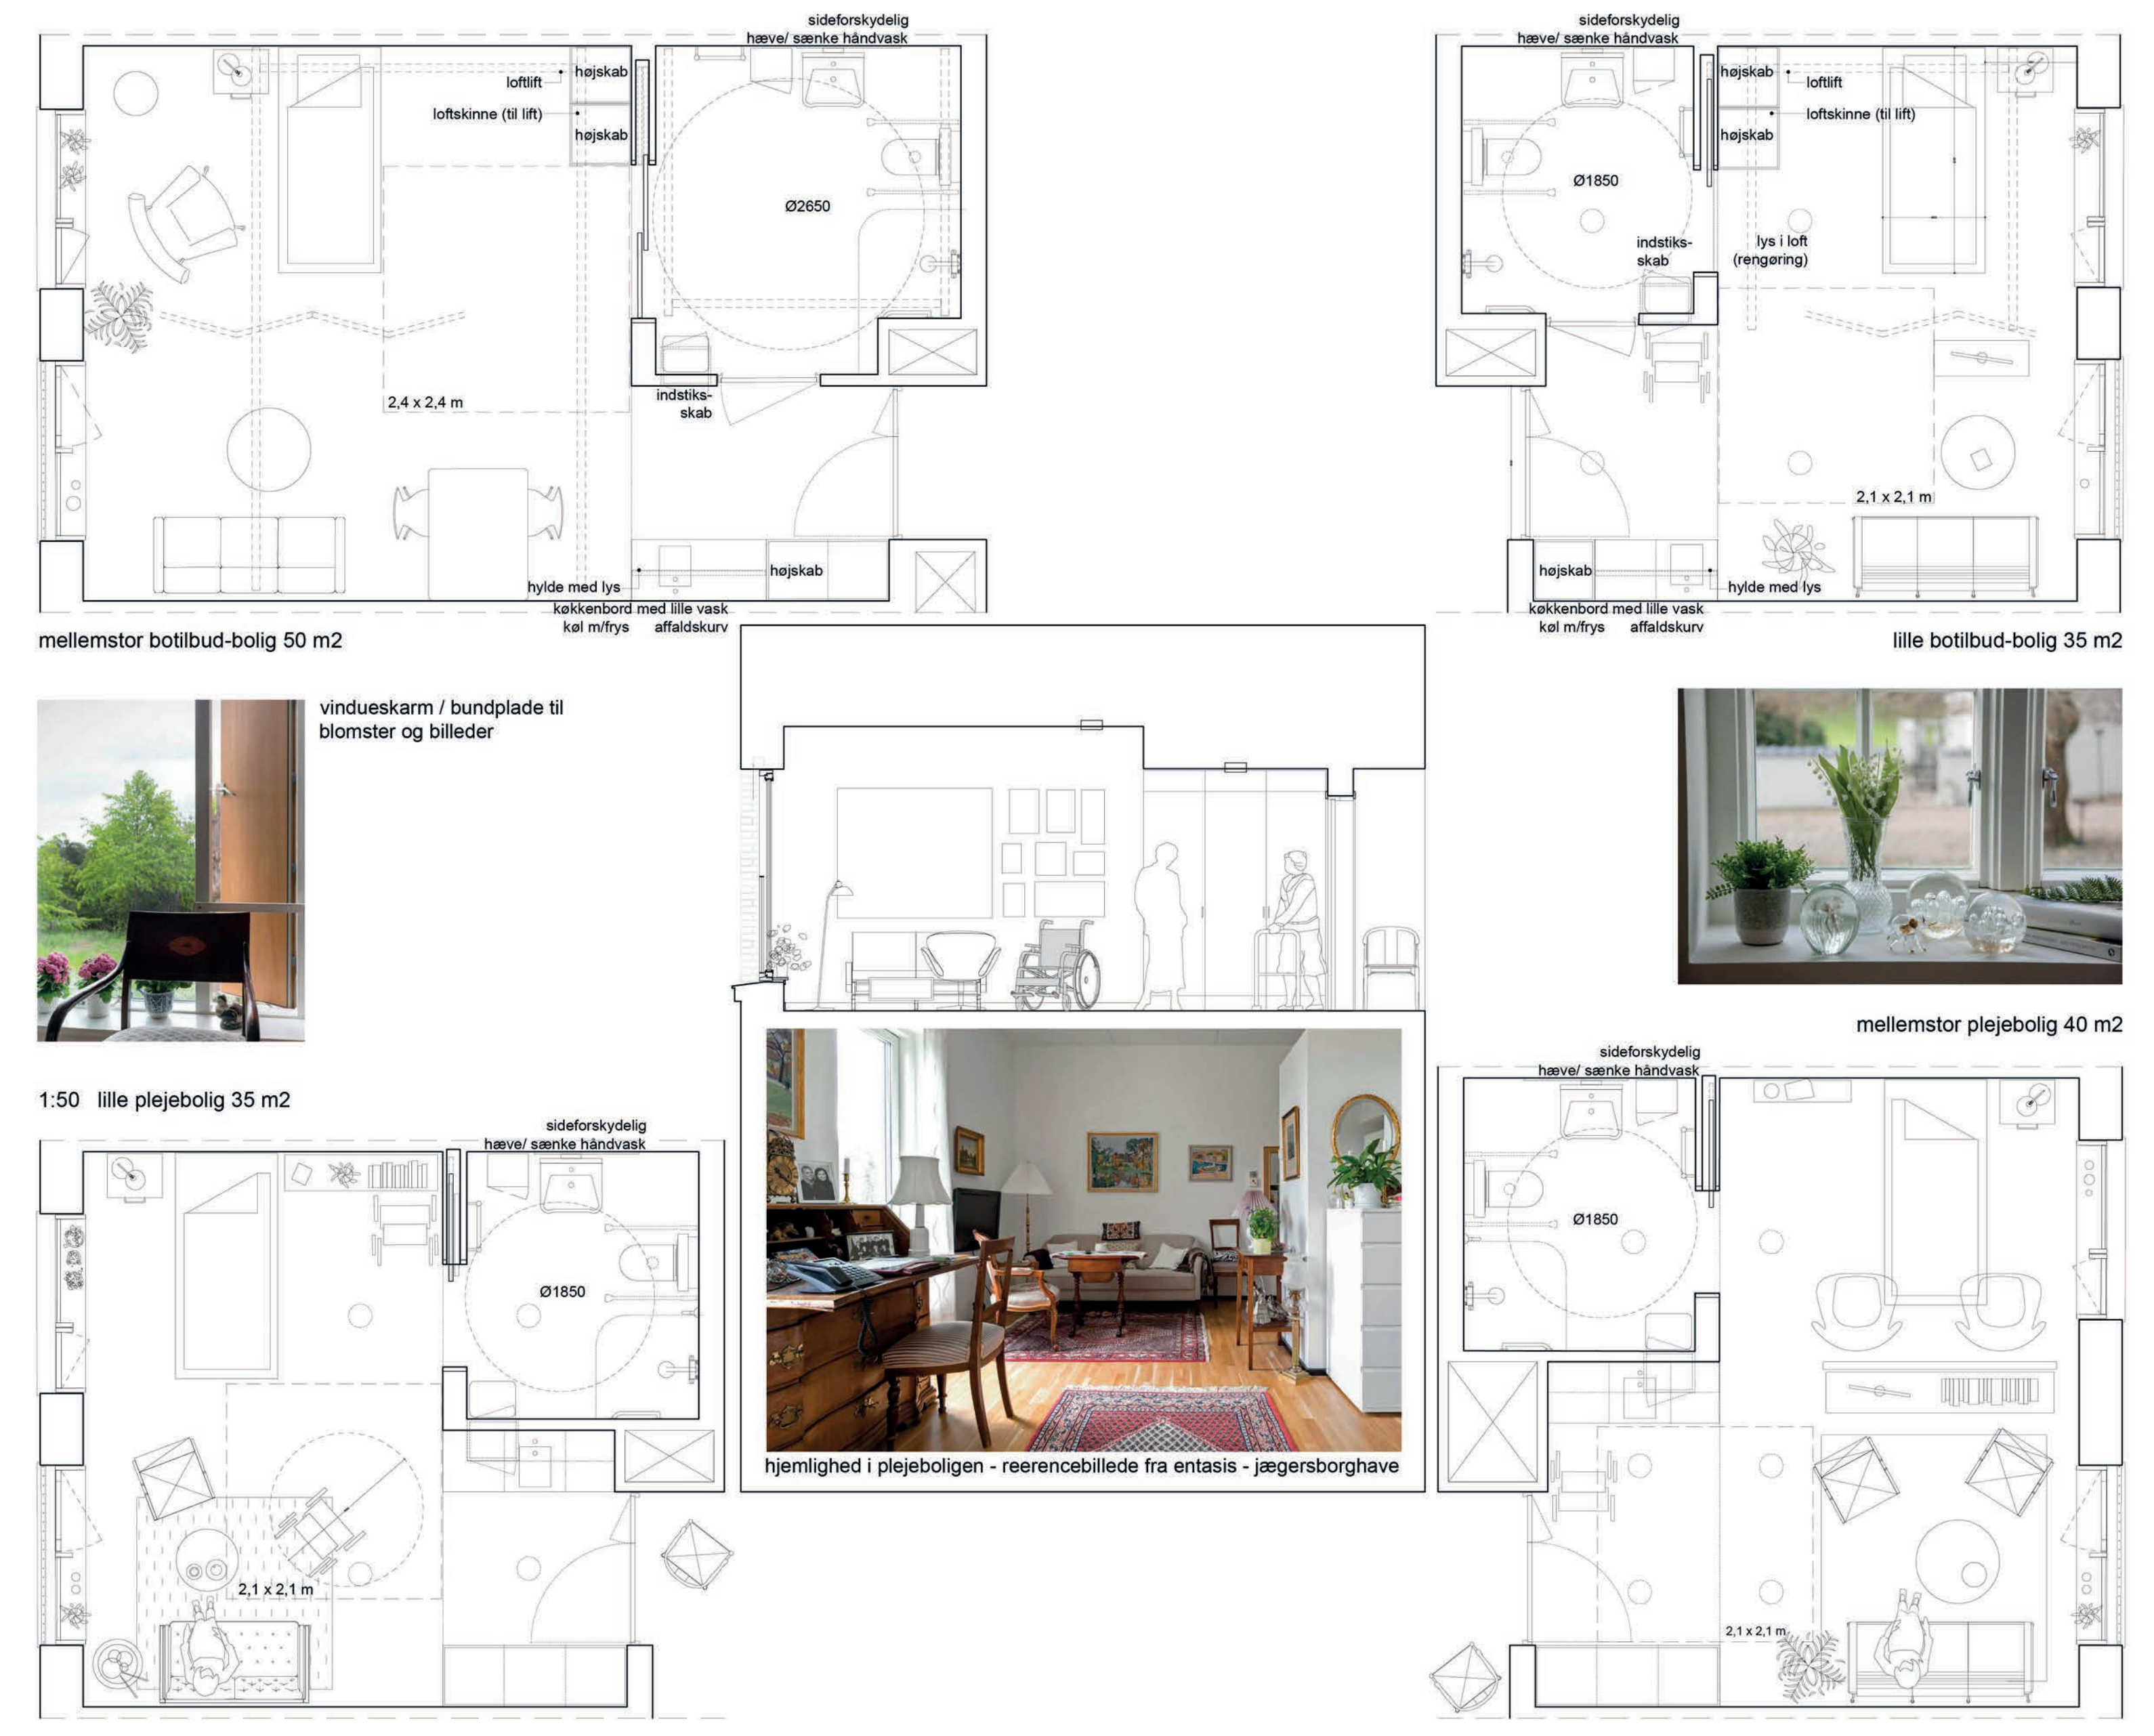

længdesnit hovedhus og østfacade boltbud 1:200

snit gennem gårdhave med teknikhus på tag som tilbyd eller med tag som forandingsseme 1:200

gårdhavens lyse vægge og letløvede akacier skaber et særligt gunstigt mikroklima og en blid ramme om sanseshaven og udeophold

de mange typer landskab er en generøs gestus der sikrer at alle kan finde hvad de søger: aktivitet eller kontemplativ ro.

botilbudets nordhafacade, trappe med udsigt til klimahave

inspirationen til gårdhaven med "det grønne vandfald"

gårdhave set fra oven

1. sals plan 1:400

2.-4. sals plan plejecenter / 2. sals plan botilbud 1:400