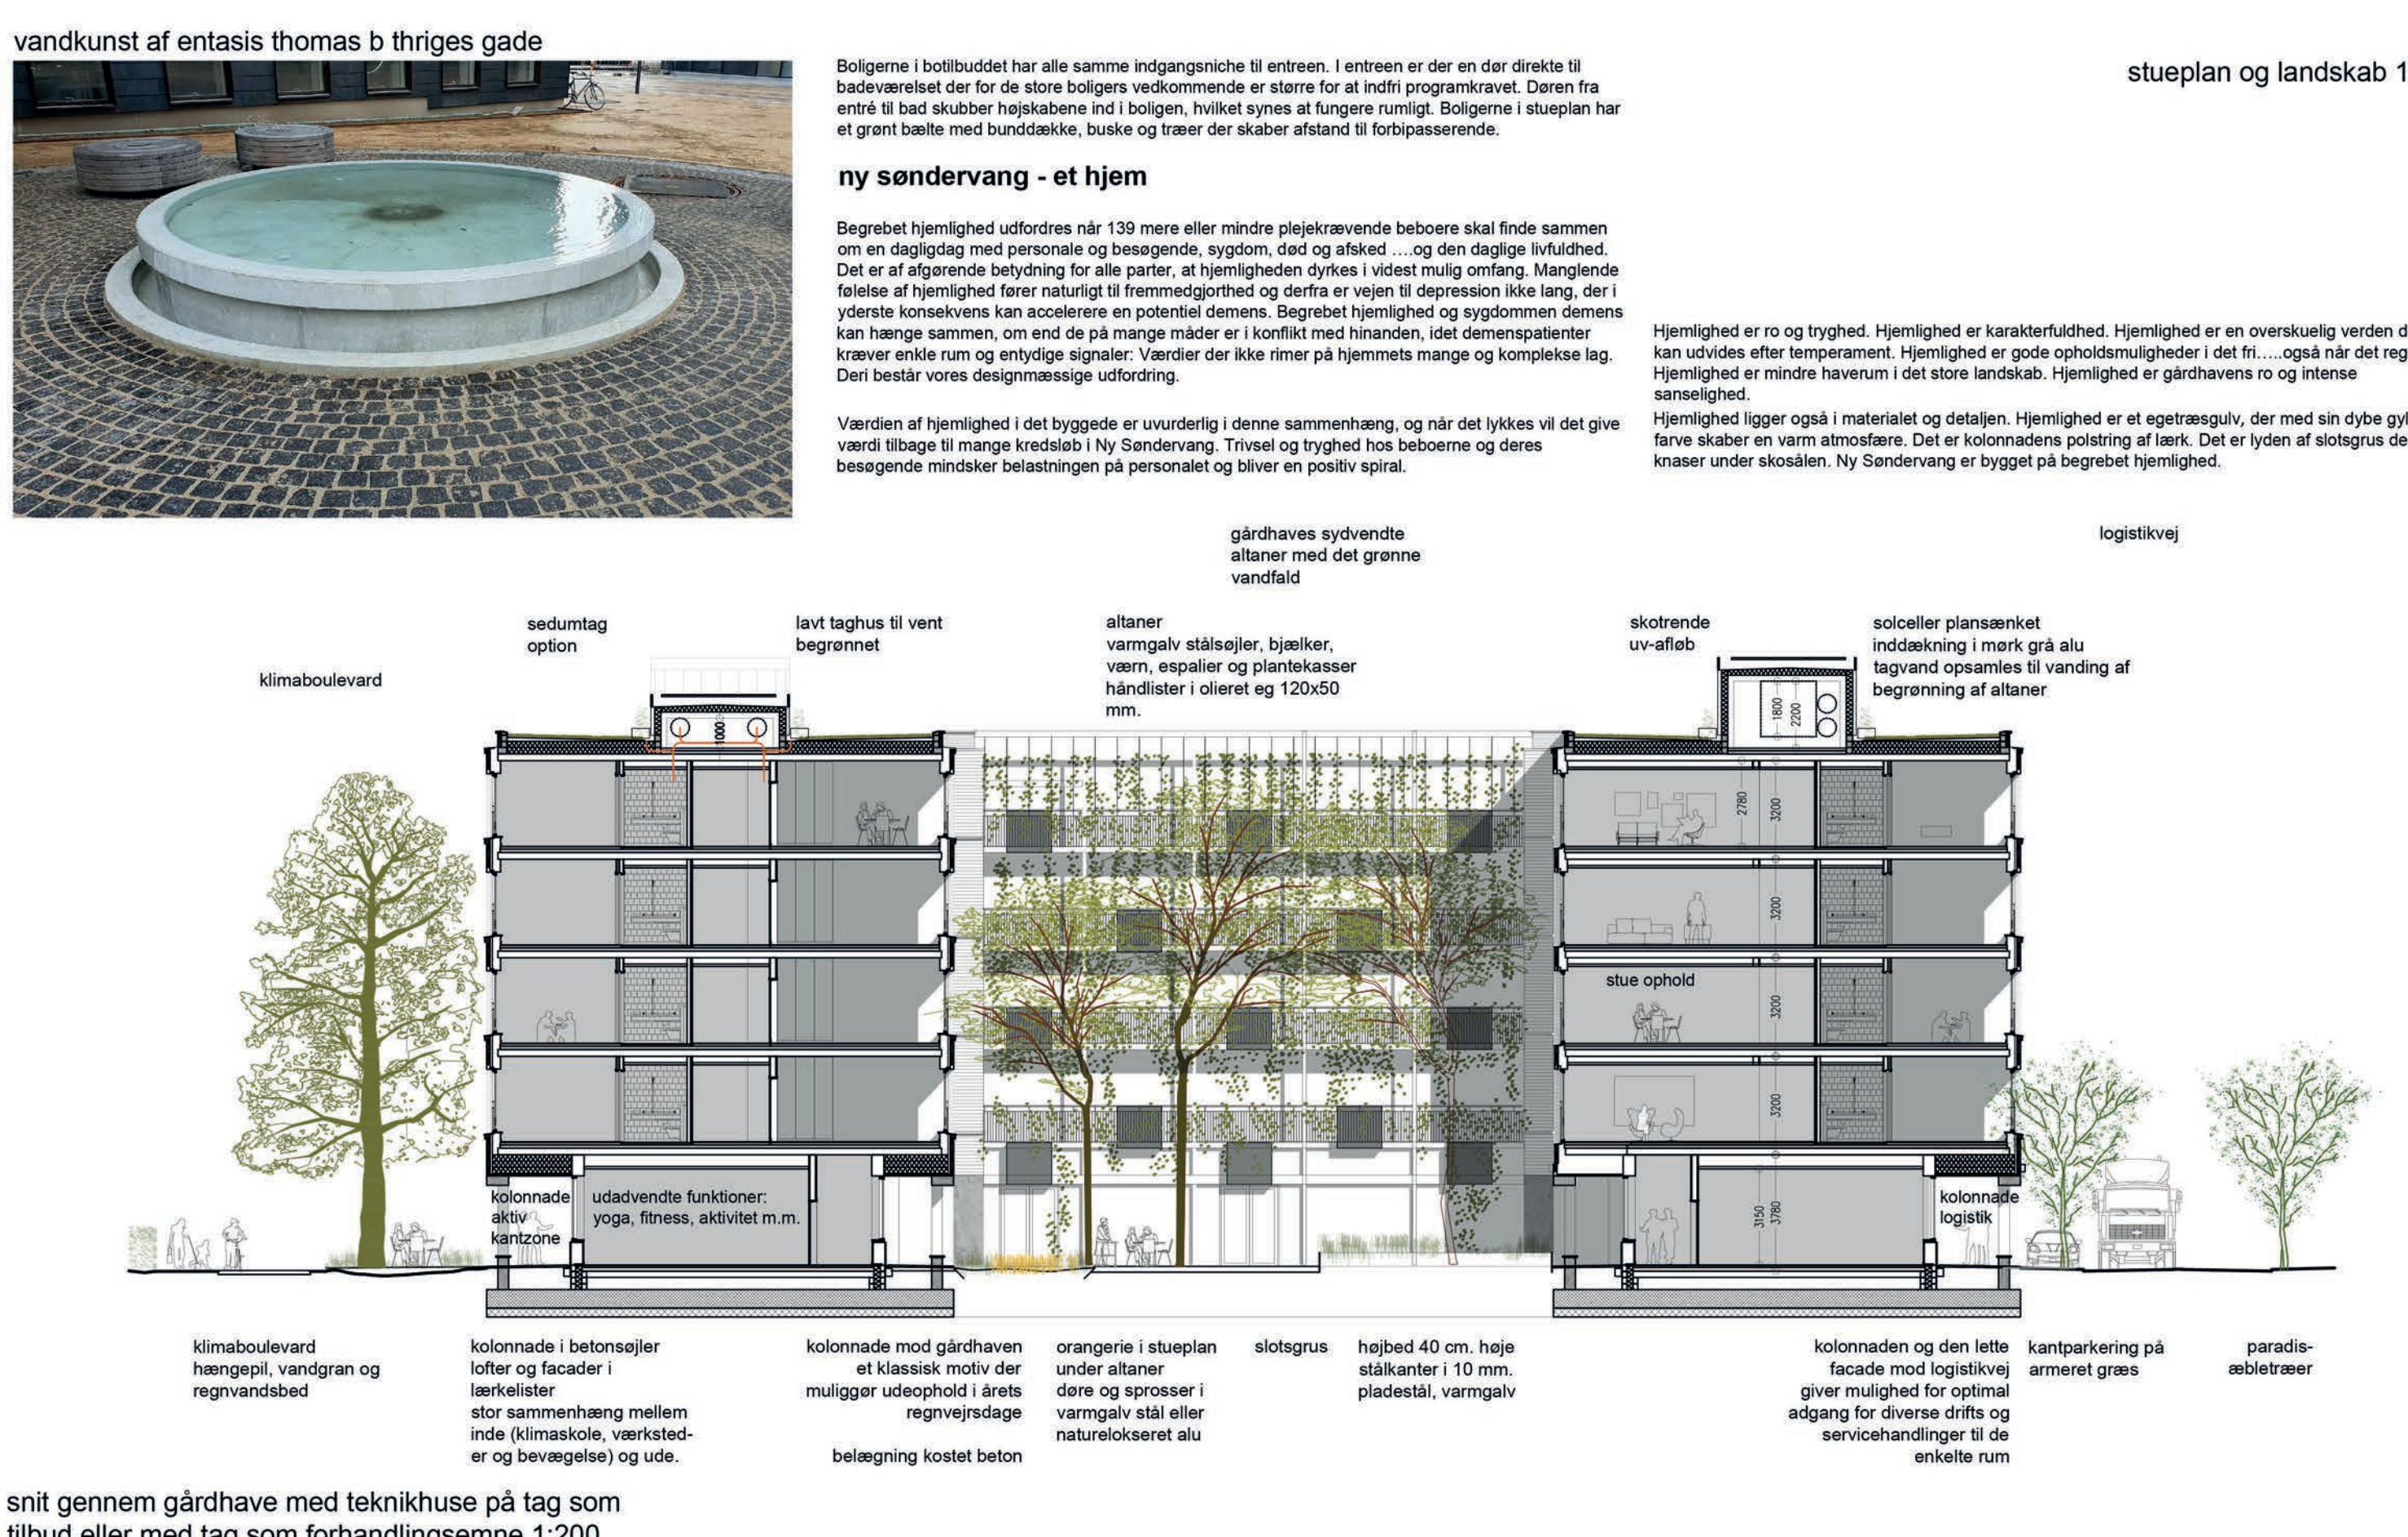

længdesnit hovedhus og østfacade boltbud 1:200

snit gennem gårdhave med teknikhus på tag som tilbyd eller med tag som forandingsseme 1:200

gårdhavens lyse vægge og letløvede akacier skaber et særligt gunstigt mikroklima og en blid ramme om sanseshaven og udeophold

de mange typer landskab er en generøs gestus der sikrer at alle kan finde hvad de søger: aktivitet eller kontemplativ ro.

botilbudets nordhafacade, trappe med udsigt til klimahave

inspirationen til gårdhaven med "det grønne vandfald"

gårdhave set fra oven

1. sals plan 1:400

2.-4. sals plan plejecenter / 2. sals plan botilbud 1:400