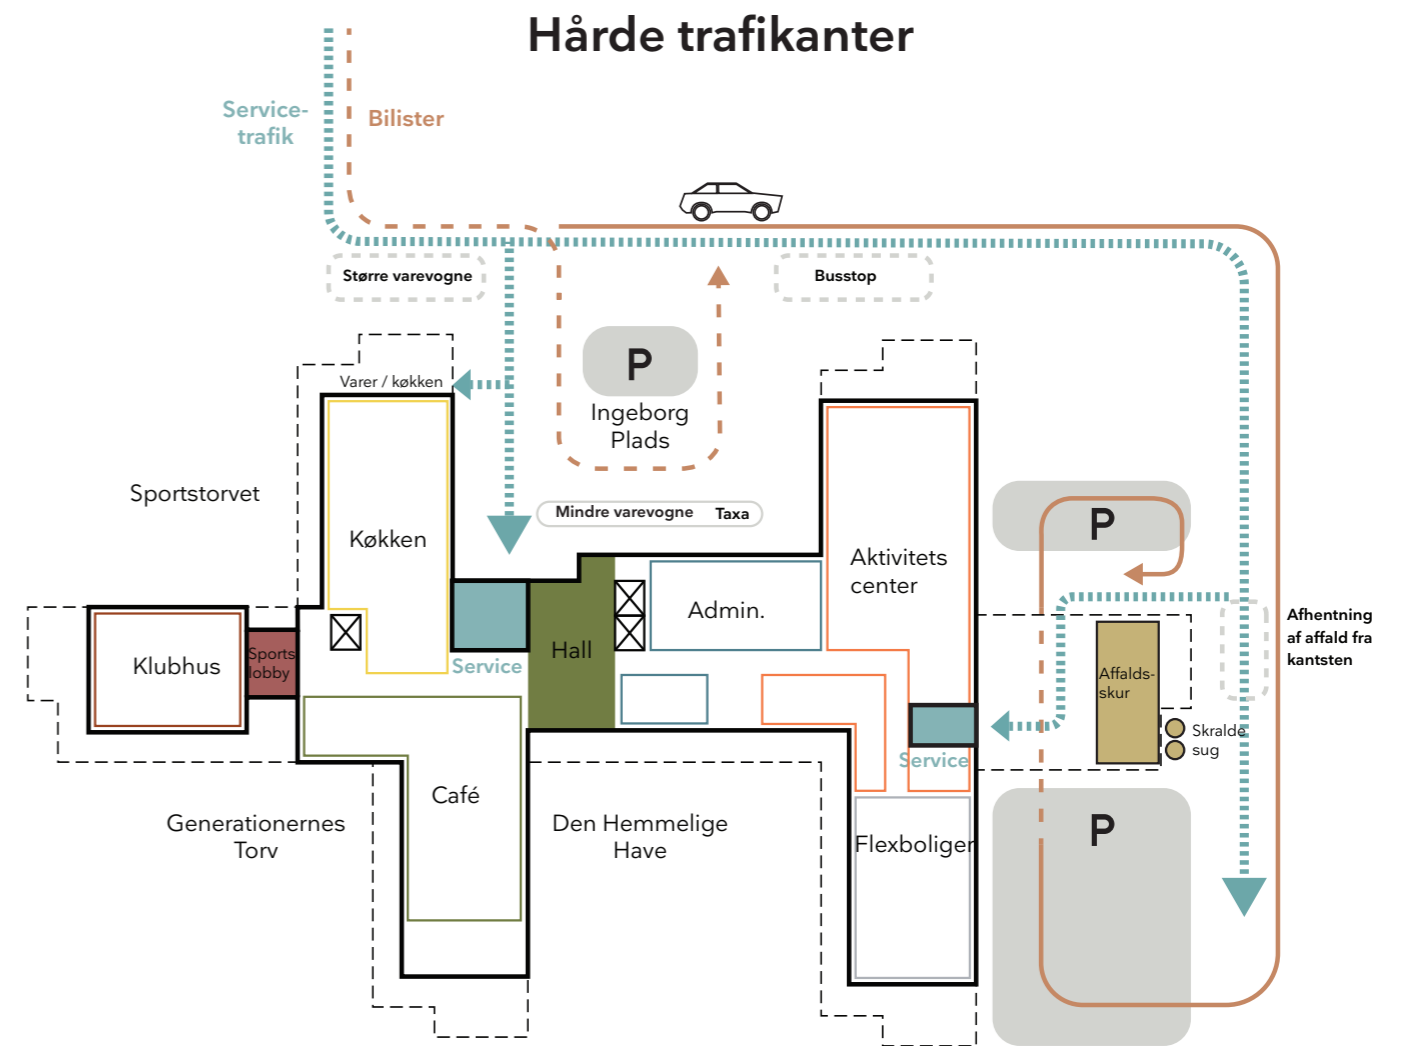

# Den hemmelige have

MATRIKELSKEL

Eks. boldbane

Eks. lysmast

Forslag til retableret pødebane

Eksisterende boldbane (fra satellitfoto landCAD)

Eksisterende boldbane (fra satellitfoto landCAD)

 Kig til Den hemmelige have

# Trafik

Cykel- og gangsti løber gennem det nye kvarter

- Gående
- Cyklister

- Biltrafik
- Servicetrafik
- Renovation

Kig mod hovedindgangen