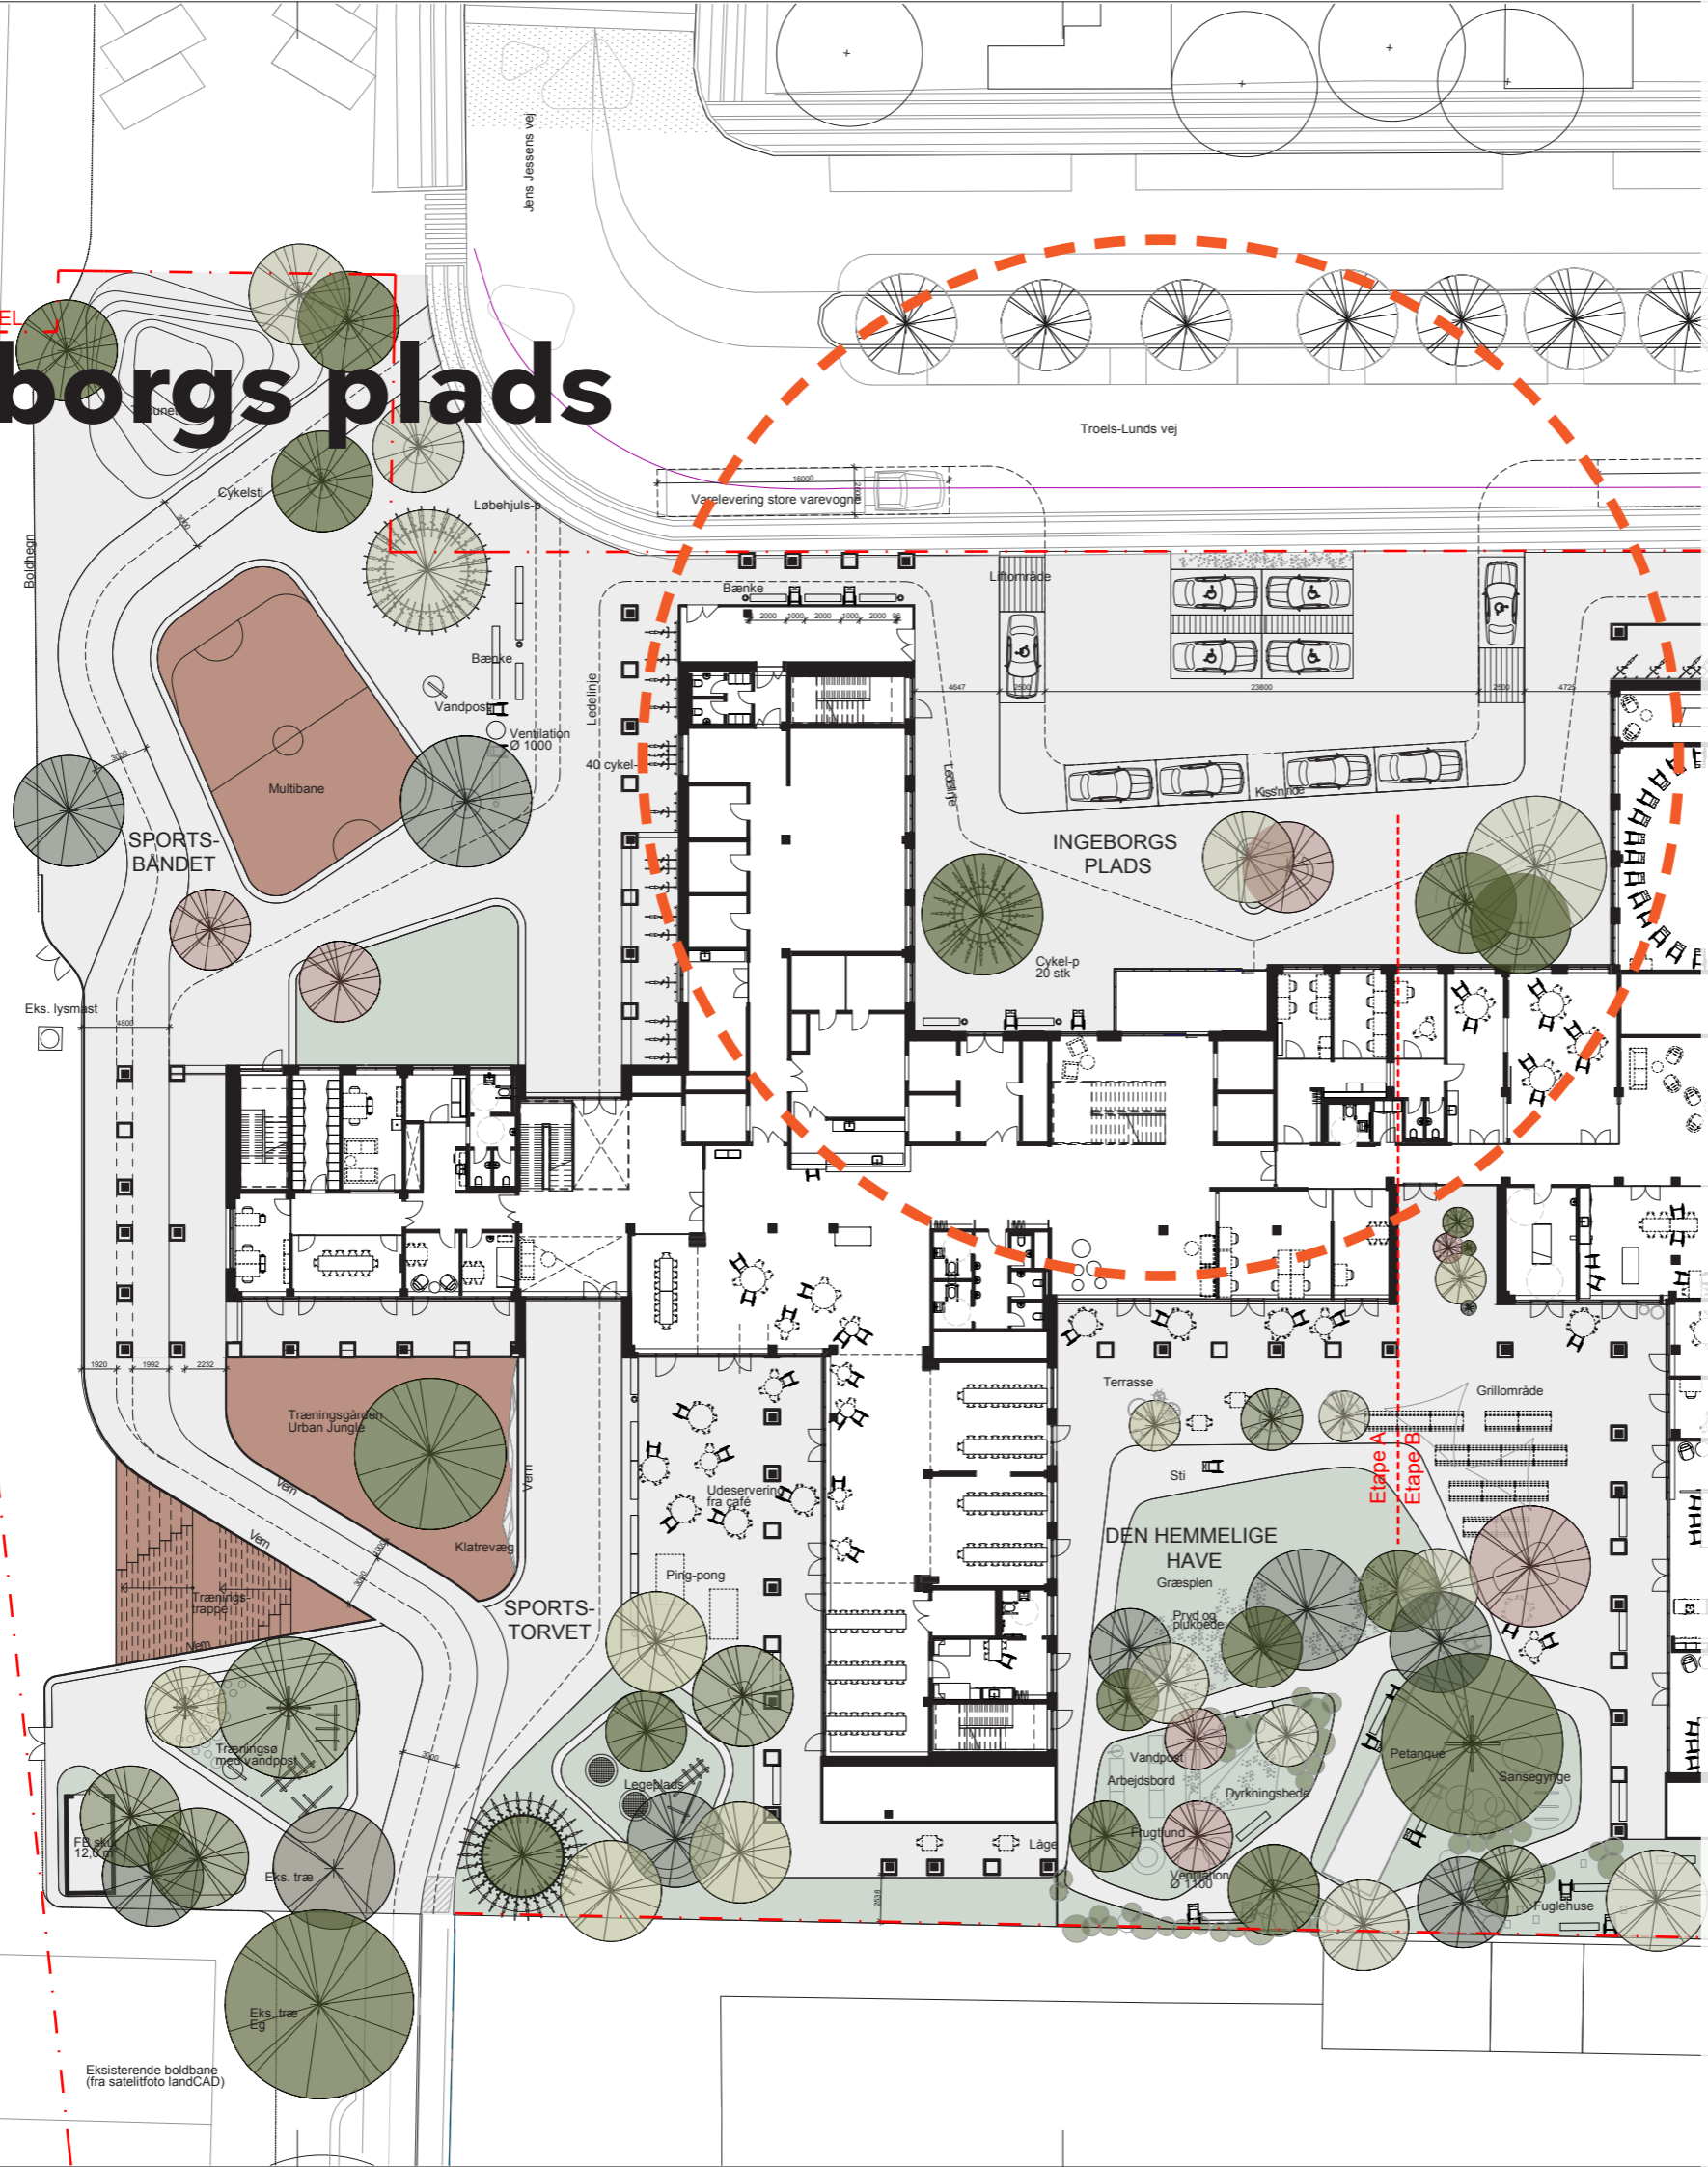

MATRIKELSKEL Ingeborgs plads

Eks. boldbane

Forslag til retableret pødebane

Ekisterende boldbane (fra satellitfoto landCAD)