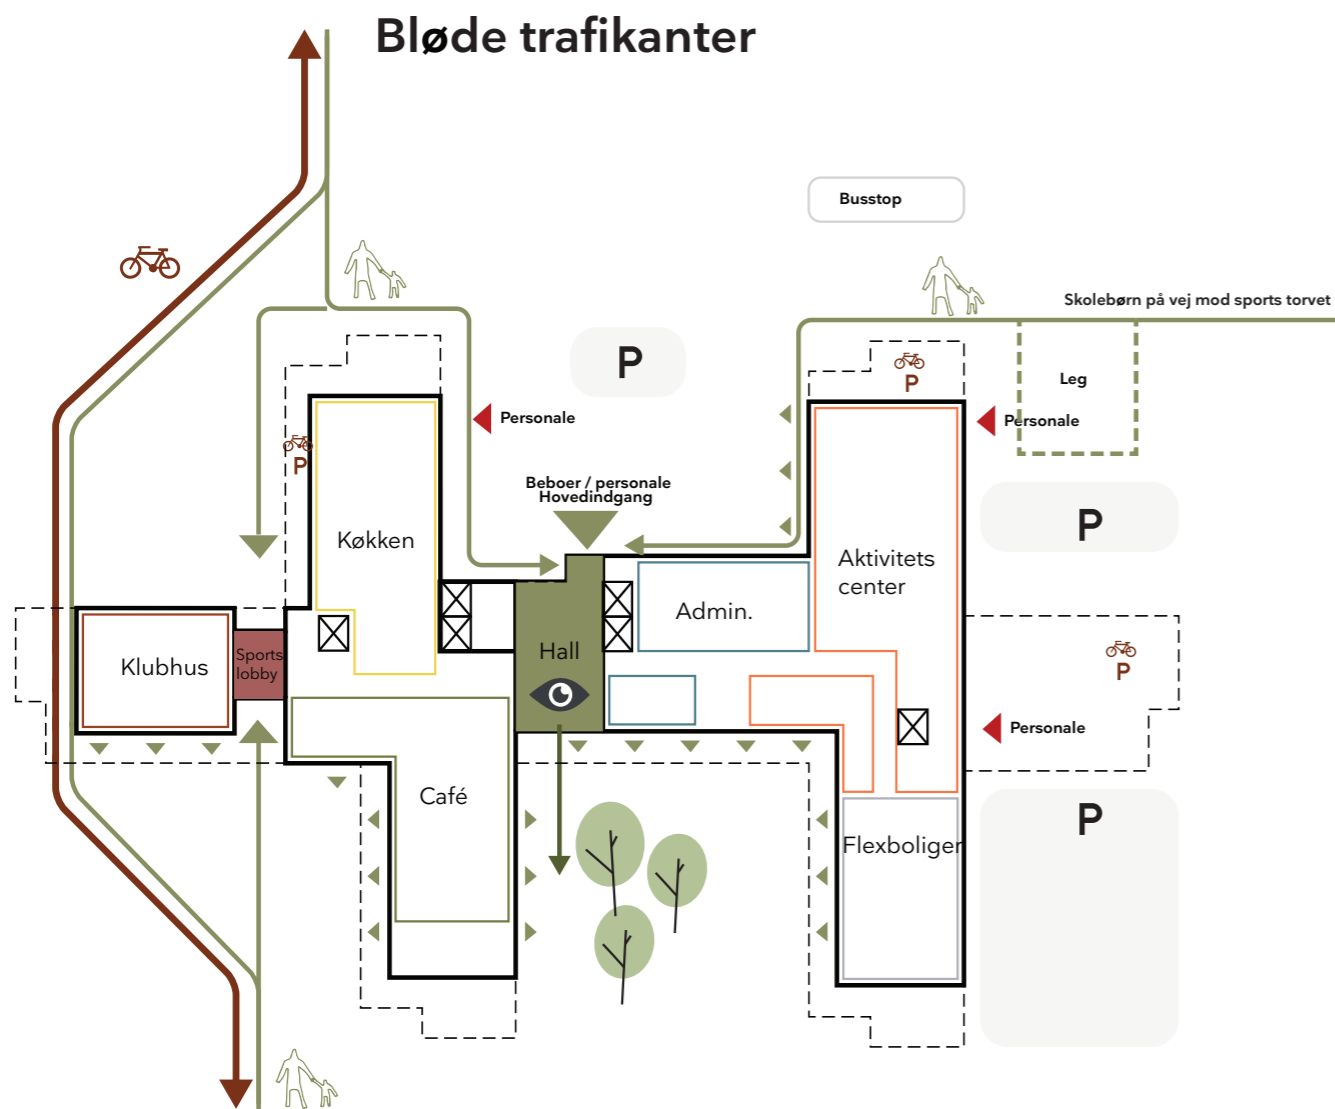

# Den hemmelige have

MATRIKELSKEL

Eks. boldbane

Eks. lysmast

Forslag til retableret pødebane

Eksisterende boldbane (fra satellitfoto landCAD)

Eksisterende boldbane (fra satellitfoto landCAD)

 Kig til Den hemmelige have

# Trafik

Cykel- og gangsti løber gennem det nye kvarter

- Gående
- Cyklister

- Biltrafik
- Servicetrafik
- Renovation

Kig mod hovedindgangen

# Generationernes Frederiksberg

MATRIKELSKEL

Eks. boldbane

Eks. lysmast

Forslag til retableret pødebane

Eksisterende boldbane (fra satellitfoto landCAD)

Eksisterende boldbane (fra satellitfoto landCAD)

Eks. skur  
Sophie Amalie gården