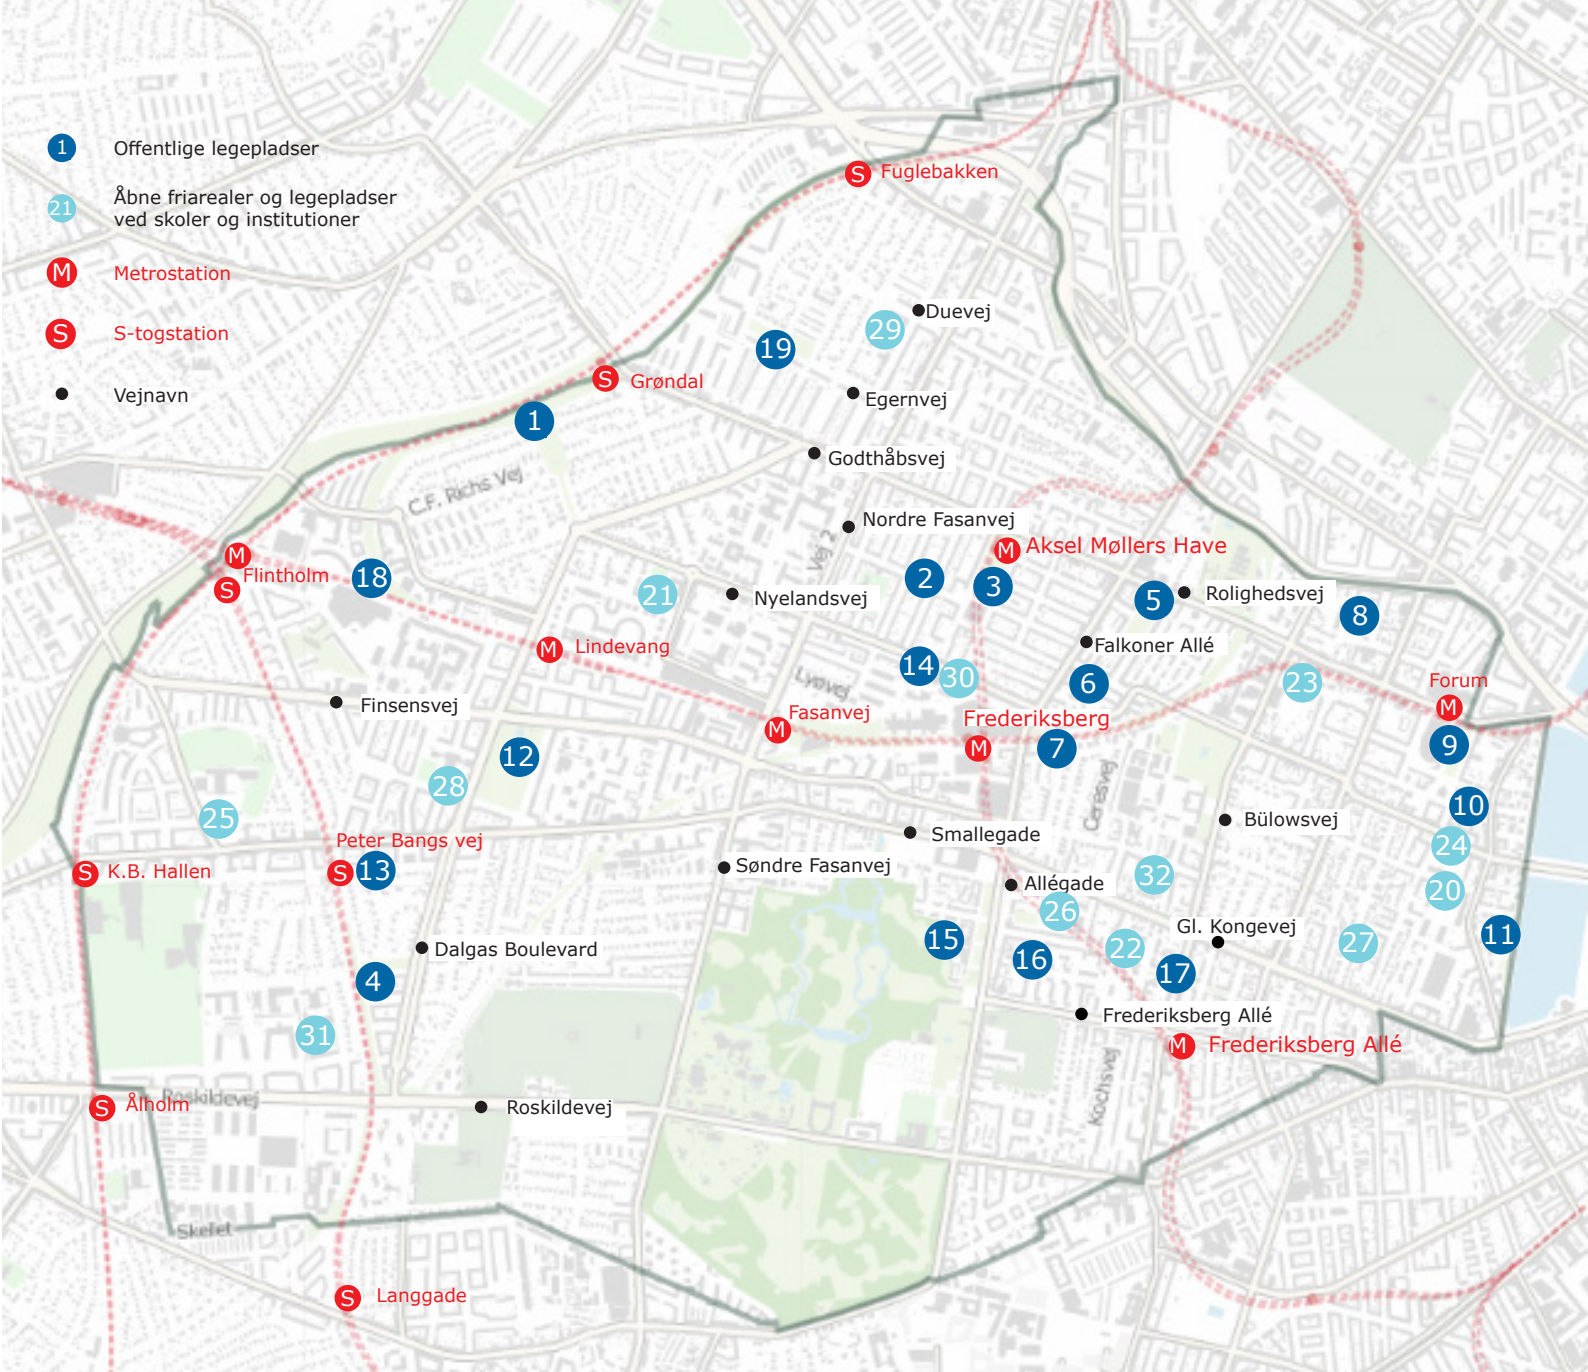

F R E D E R I K S B E R G
L E G E P L A D S E R

- 1** Offentlige legepladser
- 21** Åbne friarealer og legepladser ved skoler og institutioner
- M** Metrostation
- S** S-togstation
- Vejnavn

**F R E D E R I K S B E R G
K O M M U N E**