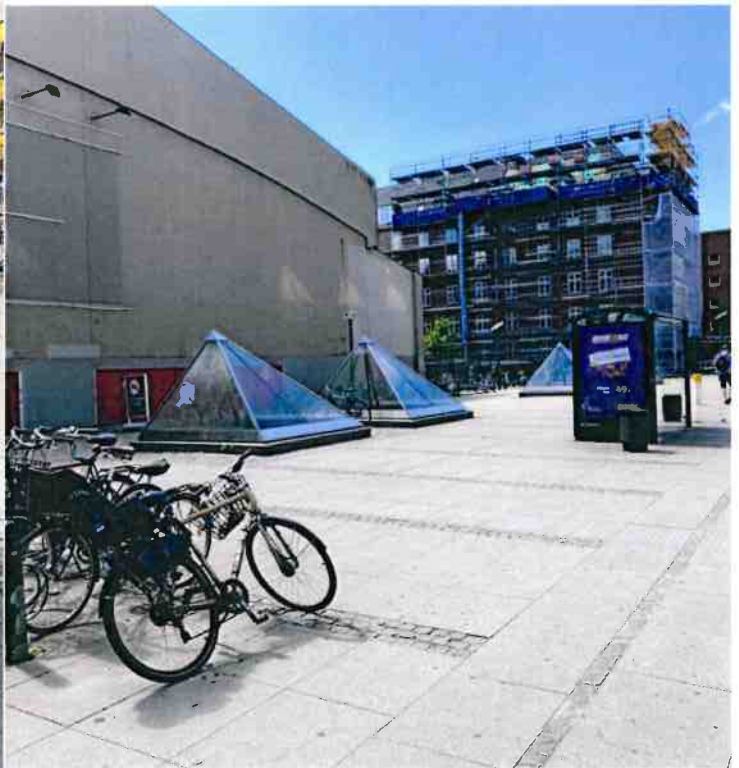

Forum Station på en solbeskinnet dag 2021:

Inspiration:

Figur 1 Bænke om træer - men gerne med endnu mere grønt i midten

Figur 2 Træer på forhøjet plads, så der er nok jord under.

Pladsen ved Rahbeks Allé